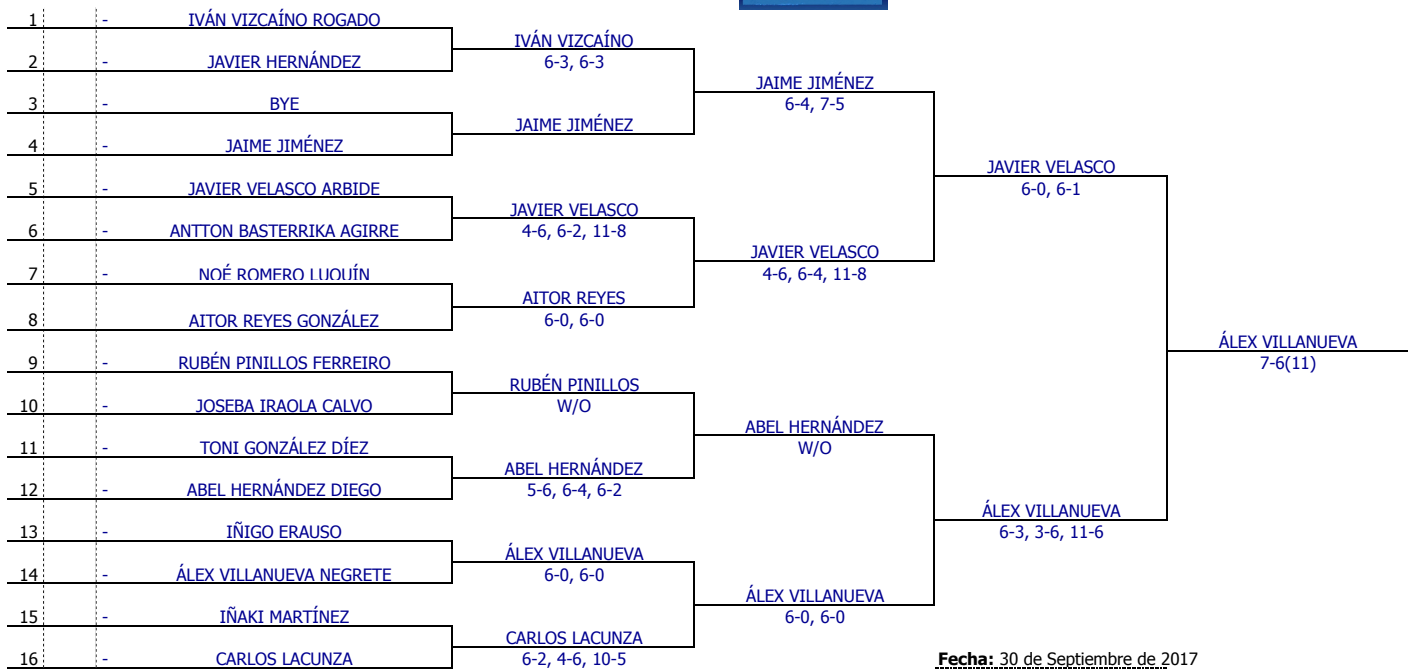

CLUB DEPORTIVO INTXAURRONDO
TORNEO ESPECIAL
DONOSTIA (GIPUZKOA)-Masculino Absoluto
Septiembre 2017

Fecha: 30 de Septiembre de 2017

- Todos los horarios y resultados serán debidamente publicados en www.atgtour.es
- Se juega en la pista cubierta del polideportivo Michelin de Lasarte-Oria
- El sistema de juego es al mejor de 3 sets.
- Los jugadores traerán el bote de pelotas del cuadro principal.